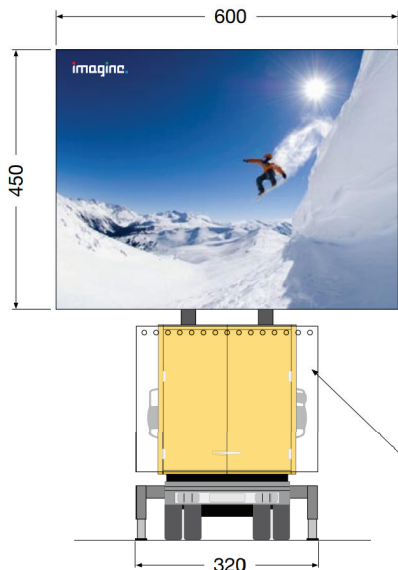

40% SLEVA
při pronájmu 3 a více dní

Technické parametry:

Základní parametry obrazovky

- rozměr sledovací plochy 5760x4320 mm
- úhlopříčka obrazu 7500 mm
- fyzické rozlišení obrazu 384x288 pixelů
- fyzická rozteč bodů 15mm
- horizontální pozorovací úhel 140°
- vertikální pozorovací úhel 70°

Technické parametry obrazovky

- průměrný příkon 8 kW
- maximální okamžitý příkon 22 kW
- hmotnost soupravy 12 t
- požadavky na příp. do rozvaděče 400 V / 40 A

Gold Office s.r.o.

adresa: Ondřejova 489 / 13