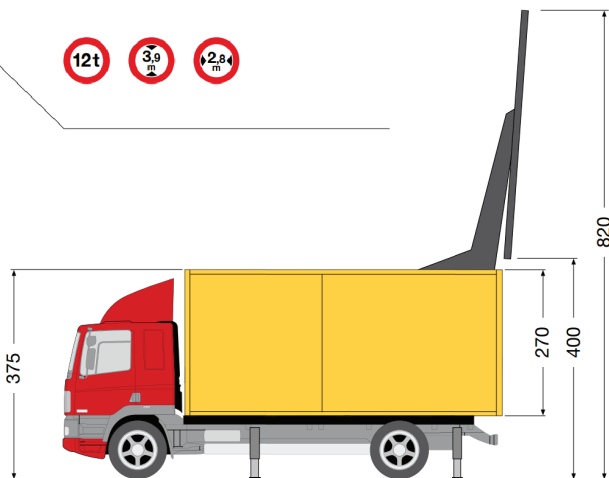

40% SLEVA
při pronájmu 3 a více dní

Technické parametry:

Základní parametry obrazovky

- rozměr sledovací plochy 5760x4320 mm
- úhlopříčka obrazu 7500 mm
- fyzické rozlišení obrazu 384x288 pixelů
- fyzická rozteč bodů 15mm
- horizontální pozorovací úhel 140°
- vertikální pozorovací úhel 70°

Technické parametry obrazovky

- průměrný příkon 8 kW
- maximální okamžitý příkon 22 kW
- hmotnost soupravy 12 t
- požadavky na příp. do rozvaděče 400 V / 40 A

Gold Office s.r.o.

adresa: Ondřejova 489 / 13