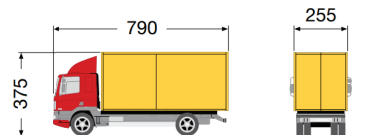

Technické parametry:

Základní parametry obrazovky

- rozměr sledovací plochy 5760x4320 mm
- úhlopříčka obrazu 7500 mm
- fyzické rozlišení obrazu 384x288 pixelů
- fyzická rozteč bodů 15mm
- horizontální pozorovací úhel 140°
- vertikální pozorovací úhel 70°

Technické parametry obrazovky

- průměrný příkon 8 kW
- maximální okamžitý příkon 22 kW
- hmotnost soupravy 12 t
- požadavky na příp. do rozvaděče 400 V / 40 A

Gold Office s.r.o.

adresa: Ondřejova 489 / 13

779 00

Olomouc

tel.: +420 581 110 160

mob.: +420 736 626 620

IČ: 25386212

DIČ: CZ25386212

email: info@goldoffice.cz